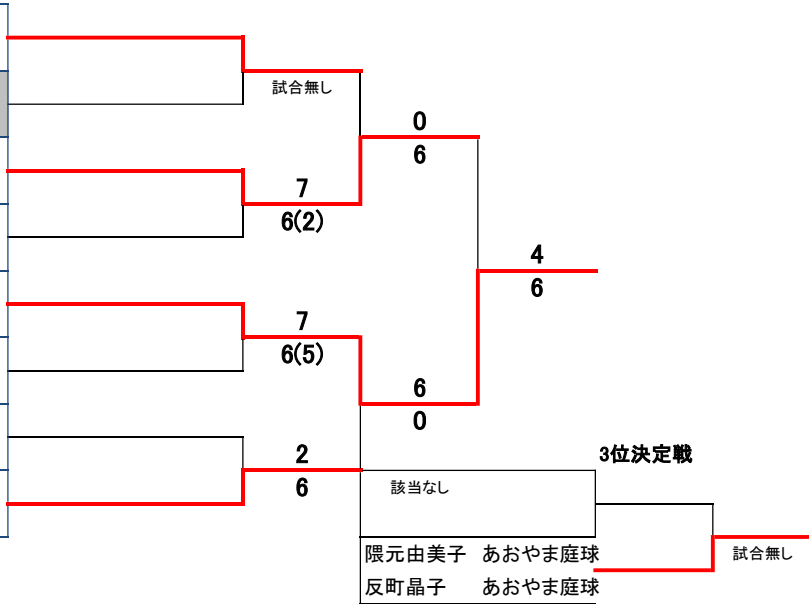

3位決定戦

A2位	小島哲也	熱海TC	6
	小池敏博	熱海TC	
B2位	増根好夫	井出倉庫	0
	望月嘉之	井出倉庫	

壮年:女子

ノーアド6ゲーム先取

			1	2	3	4	5	勝	負	順位
1	高田みさ子	ゲロッパーズ		1 - 6	6 - 4	6 - 4	4 - 6	2	2	3
	鈴木美登里	ミナミ								
2	野中久美子	キヤノン	6 - 1		6 - 0	6 - 3	6 - 4	4	0	1
	工藤えり子	キヤノン								
3	南崎桂子	熱海TC	4 - 6	0 - 6		3 - 6	0 - 6	0	4	5
	太田玲伊子	フリー								
4	平井真由美	GLOBAL	4 - 6	3 - 6	6 - 3		4 - 6	1	3	4
	遠藤公子	GLOBAL								
5	金子未咲	フリー	6 - 4	4 - 6	6 - 0	6 - 4		3	1	2
	金子次代	フリー								

第3位

優勝

準優勝

御殿場市スポーツ祭 ダブルステニス大会 一般:女子

コンソレーション (ノード6ゲーム先取)

コンソLF コンソL1R

本線 (ノードワンセット)

QF SF F

御殿場市スポーツ祭 ダブルステニス大会 初級:女子

コンソレーション (ノード6ゲーム先取)

コンソLF コンソL1R

本線 (ノードワンセット)

QF SF F