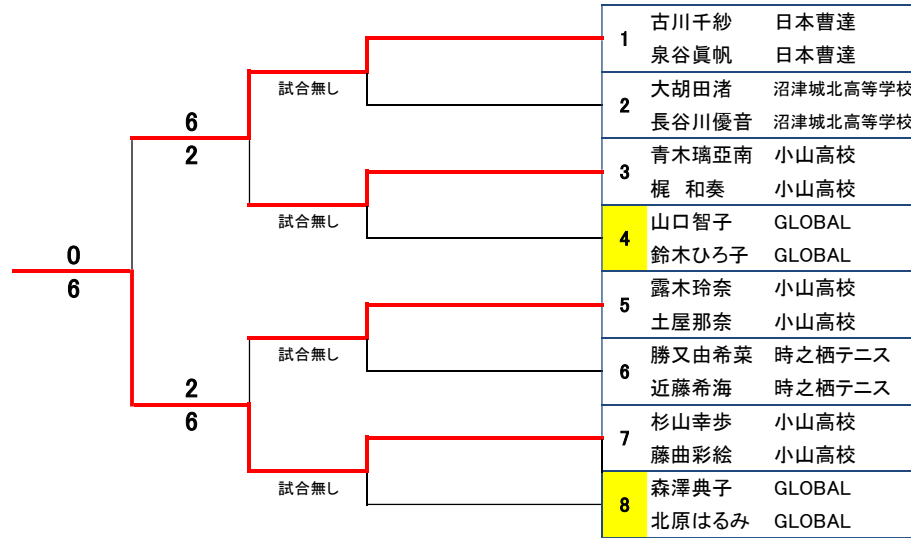

第3位

優勝

準優勝

御殿場市スポーツ祭 ダブルステニス大会 一般:女子

コンソレーション (ノード6ゲーム先取)

コンソLF コンソL1R

本線 (ノードワンセット)

QF SF F

御殿場市スポーツ祭 ダブルステニス大会 初級:女子

コンソレーション (ノード6ゲーム先取)

コンソLF コンソL1R

本線 (ノードワンセット)

QF SF F