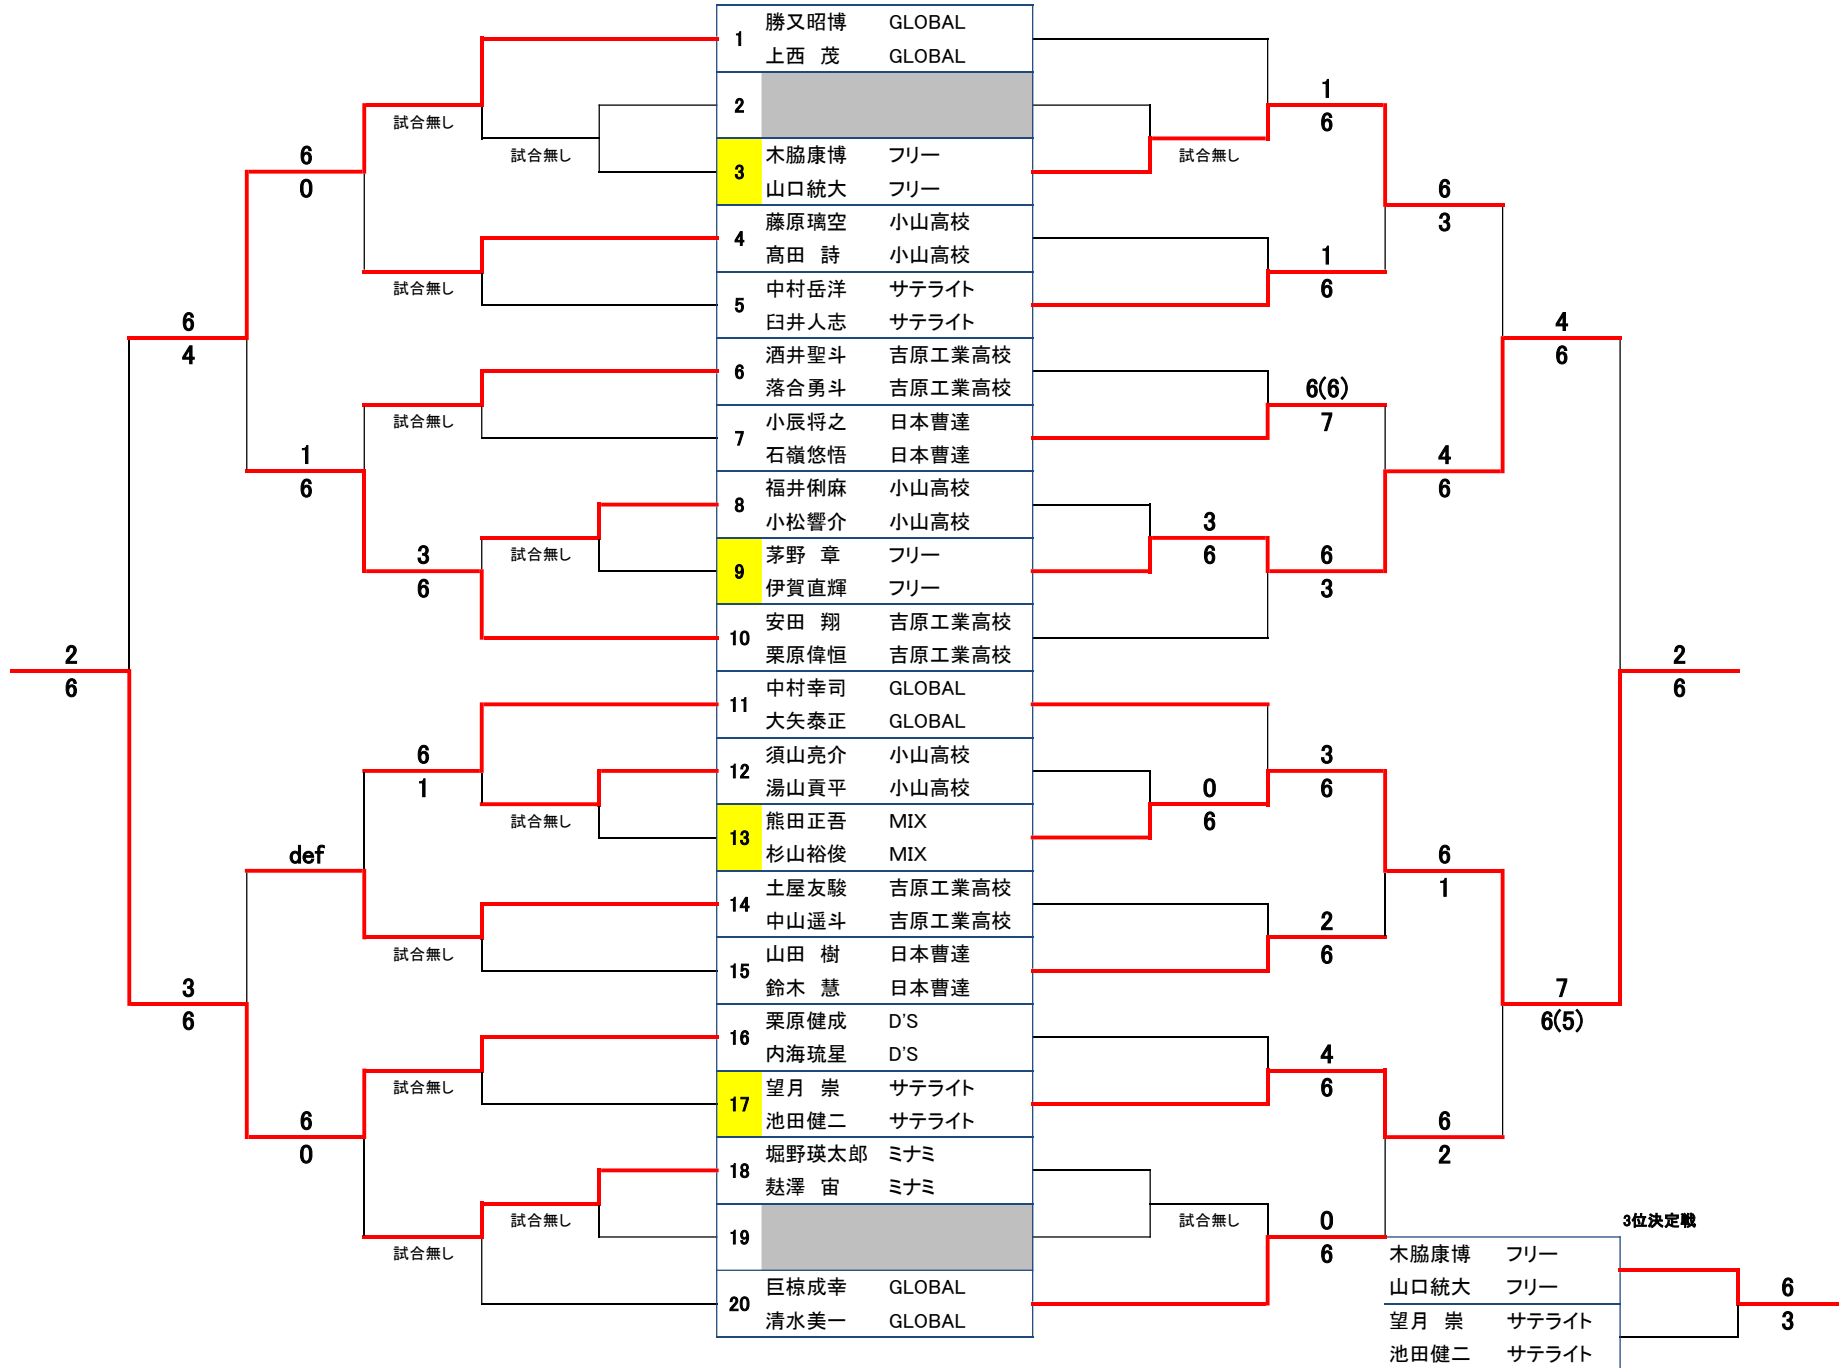

御殿場市スポーツ祭 ダブルステニス大会 一般:男子

コンソレーション (ノード6ゲーム先取)

コンソLF コンソSF コンソQF コンソ1R

本線 (ノードワンセット) SF/F(ワンセット)

1R 2R QF SF F

御殿場市スポーツ祭 ダブルステニス大会 初級:男子

コンソレーション (ノード6ゲーム先取)

コンソLF コンソSF コンソQF コンソ1R

本線 (ノードワンセット) SF/F(ワンセット)

1R 2R QF SF F

3位決定戦

壮年:男子

ノーアドワンセット

ワンセット

壮年:男子A

			1	2	3	勝	負	順位
1	小島哲也	熱海TC		7 - 5	3 - 6	1	1	2
	小池敏博	熱海TC						
2	大嶽 敦	ミナミ	5 - 7		6(3) - 7	0	2	3
	土屋秀則	ミナミ						
3	伊藤和正	富士桜	6 - 3	7 - 6(3)		2	0	1
	矢羽多義和	富士桜						

決勝戦

A1位	伊藤和正	富士桜	6
	矢羽多義和	富士桜	
B1位	勝俣伸三	ミナミ	3
	中込政樹	ミナミ	

壮年:男子B

			1	2	3	勝	負	順位
1	勝俣伸三	ミナミ		6 - 2	6 - 1	2	0	1
	中込政樹	ミナミ						
2	増根好夫	井出倉庫	2 - 6		6 - 4	1	1	2
	望月嘉之	井出倉庫						
3	下古谷寿志	東海カーボン	1 - 6	4 - 6		0	2	3
	菅野博文	富士桜						

第3位

優勝

準優勝

御殿場市スポーツ祭 ダブルステニス大会 一般:女子

コンソレーション (ノード6ゲーム先取)

コンソLF コンソL1R

本線 (ノードワンセット)

QF SF F