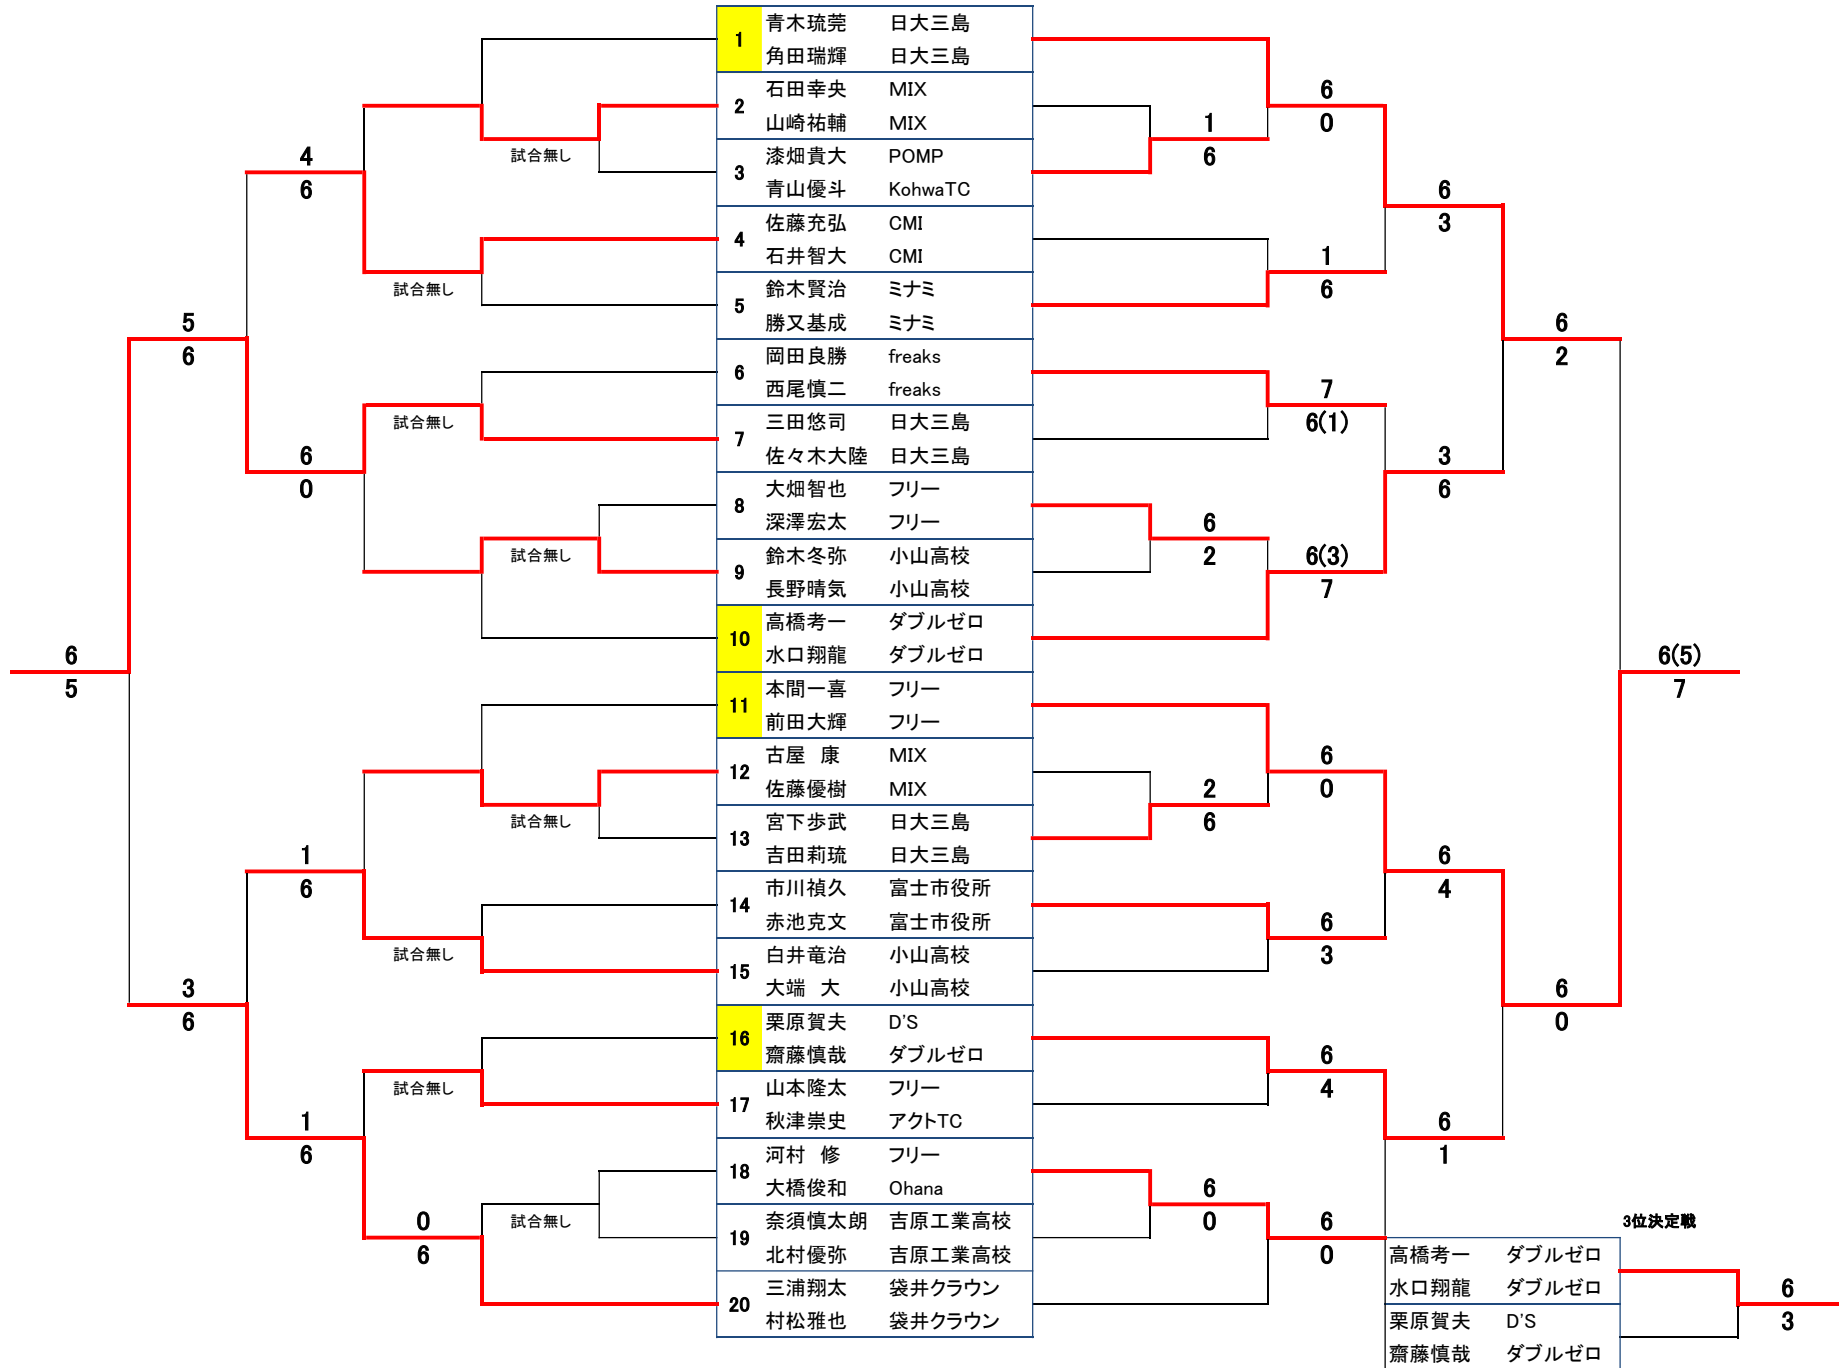

御殿場市スポーツ祭 ダブルステニス大会 一般:男子

コンソレーション (ノード6ゲーム先取)

コンソLF コンソSF コンソQF コンソ1R

本線 (ノードワンセット) SF/F(ワンセット)

1R 2R QF SF F

御殿場市スポーツ祭 ダブルステニス大会 初級:男子

コンソレーション (ノード6ゲーム先取)

コンソLF コンソSF コンソQF コンソ1R

本線 (ノードワンセット) SF/F(ワンセット)

1R 2R QF SF F

3位決定戦

壮年:男子

ノーアドワンセット

ワンセット

壮年:男子A

			1	2	3	勝	負	順位
1	小島哲也	熱海TC		7 - 5	3 - 6	1	1	2
	小池敏博	熱海TC						
2	大嶽 敦	ミナミ	5 - 7		6(3) - 7	0	2	3
	土屋秀則	ミナミ						
3	伊藤和正	富士桜	6 - 3	7 - 6(3)		2	0	1
	矢羽多義和	富士桜						

決勝戦

A1位	伊藤和正	富士桜	6
	矢羽多義和	富士桜	
B1位	勝俣伸三	ミナミ	3
	中込政樹	ミナミ	

壮年:男子B

			1	2	3	勝	負	順位
1	勝俣伸三	ミナミ		6 - 2	6 - 1	2	0	1
	中込政樹	ミナミ						
2	増根好夫	井出倉庫	2 - 6		6 - 4	1	1	2
	望月嘉之	井出倉庫						
3	下古谷寿志	東海カーボン	1 - 6	4 - 6		0	2	3
	菅野博文	富士桜						

第3位

優勝

準優勝

御殿場市スポーツ祭 ダブルステニス大会 一般:女子

コンソレーション (ノード6ゲーム先取)

コンソLF コンソL1R

本線 (ノードワンセット)

QF SF F