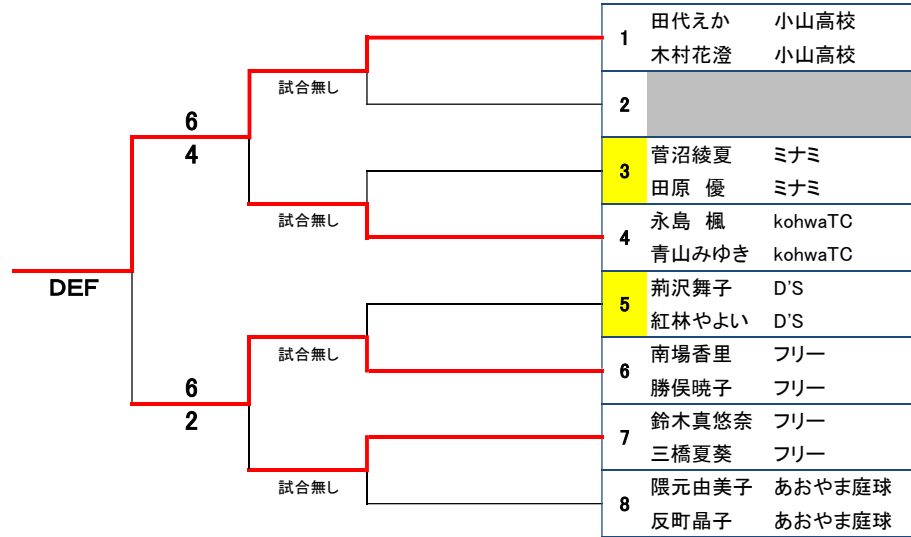

3位決定戦

A2位	小島哲也	熱海TC	6
	小池敏博	熱海TC	
B2位	増根好夫	井出倉庫	0
	望月嘉之	井出倉庫	

壮年:女子

ノーアド6ゲーム先取

			1	2	3	4	5	勝	負	順位
1	高田みさ子	ゲロッパーズ		1 - 6	6 - 4	6 - 4	4 - 6	2	2	3
	鈴木美登里	ミナミ								
2	野中久美子	キヤノン	6 - 1		6 - 0	6 - 3	6 - 4	4	0	1
	工藤えり子	キヤノン								
3	南崎桂子	熱海TC	4 - 6	0 - 6		3 - 6	0 - 6	0	4	5
	太田玲伊子	フリー								
4	平井真由美	GLOBAL	4 - 6	3 - 6	6 - 3		4 - 6	1	3	4
	遠藤公子	GLOBAL								
5	金子未咲	フリー	6 - 4	4 - 6	6 - 0	6 - 4		3	1	2
	金子次代	フリー								

第3位

優勝

準優勝

御殿場市スポーツ祭 ダブルステニス大会 一般:女子

コンソレーション (ノード6ゲーム先取)

コンソLF コンソL1R

本線 (ノードワンセット)

QF SF F

御殿場市スポーツ祭 ダブルステニス大会 初級:女子

コンソレーション (ノード6ゲーム先取)

コンソLF コンソL1R

本線 (ノードワンセット)

QF SF F